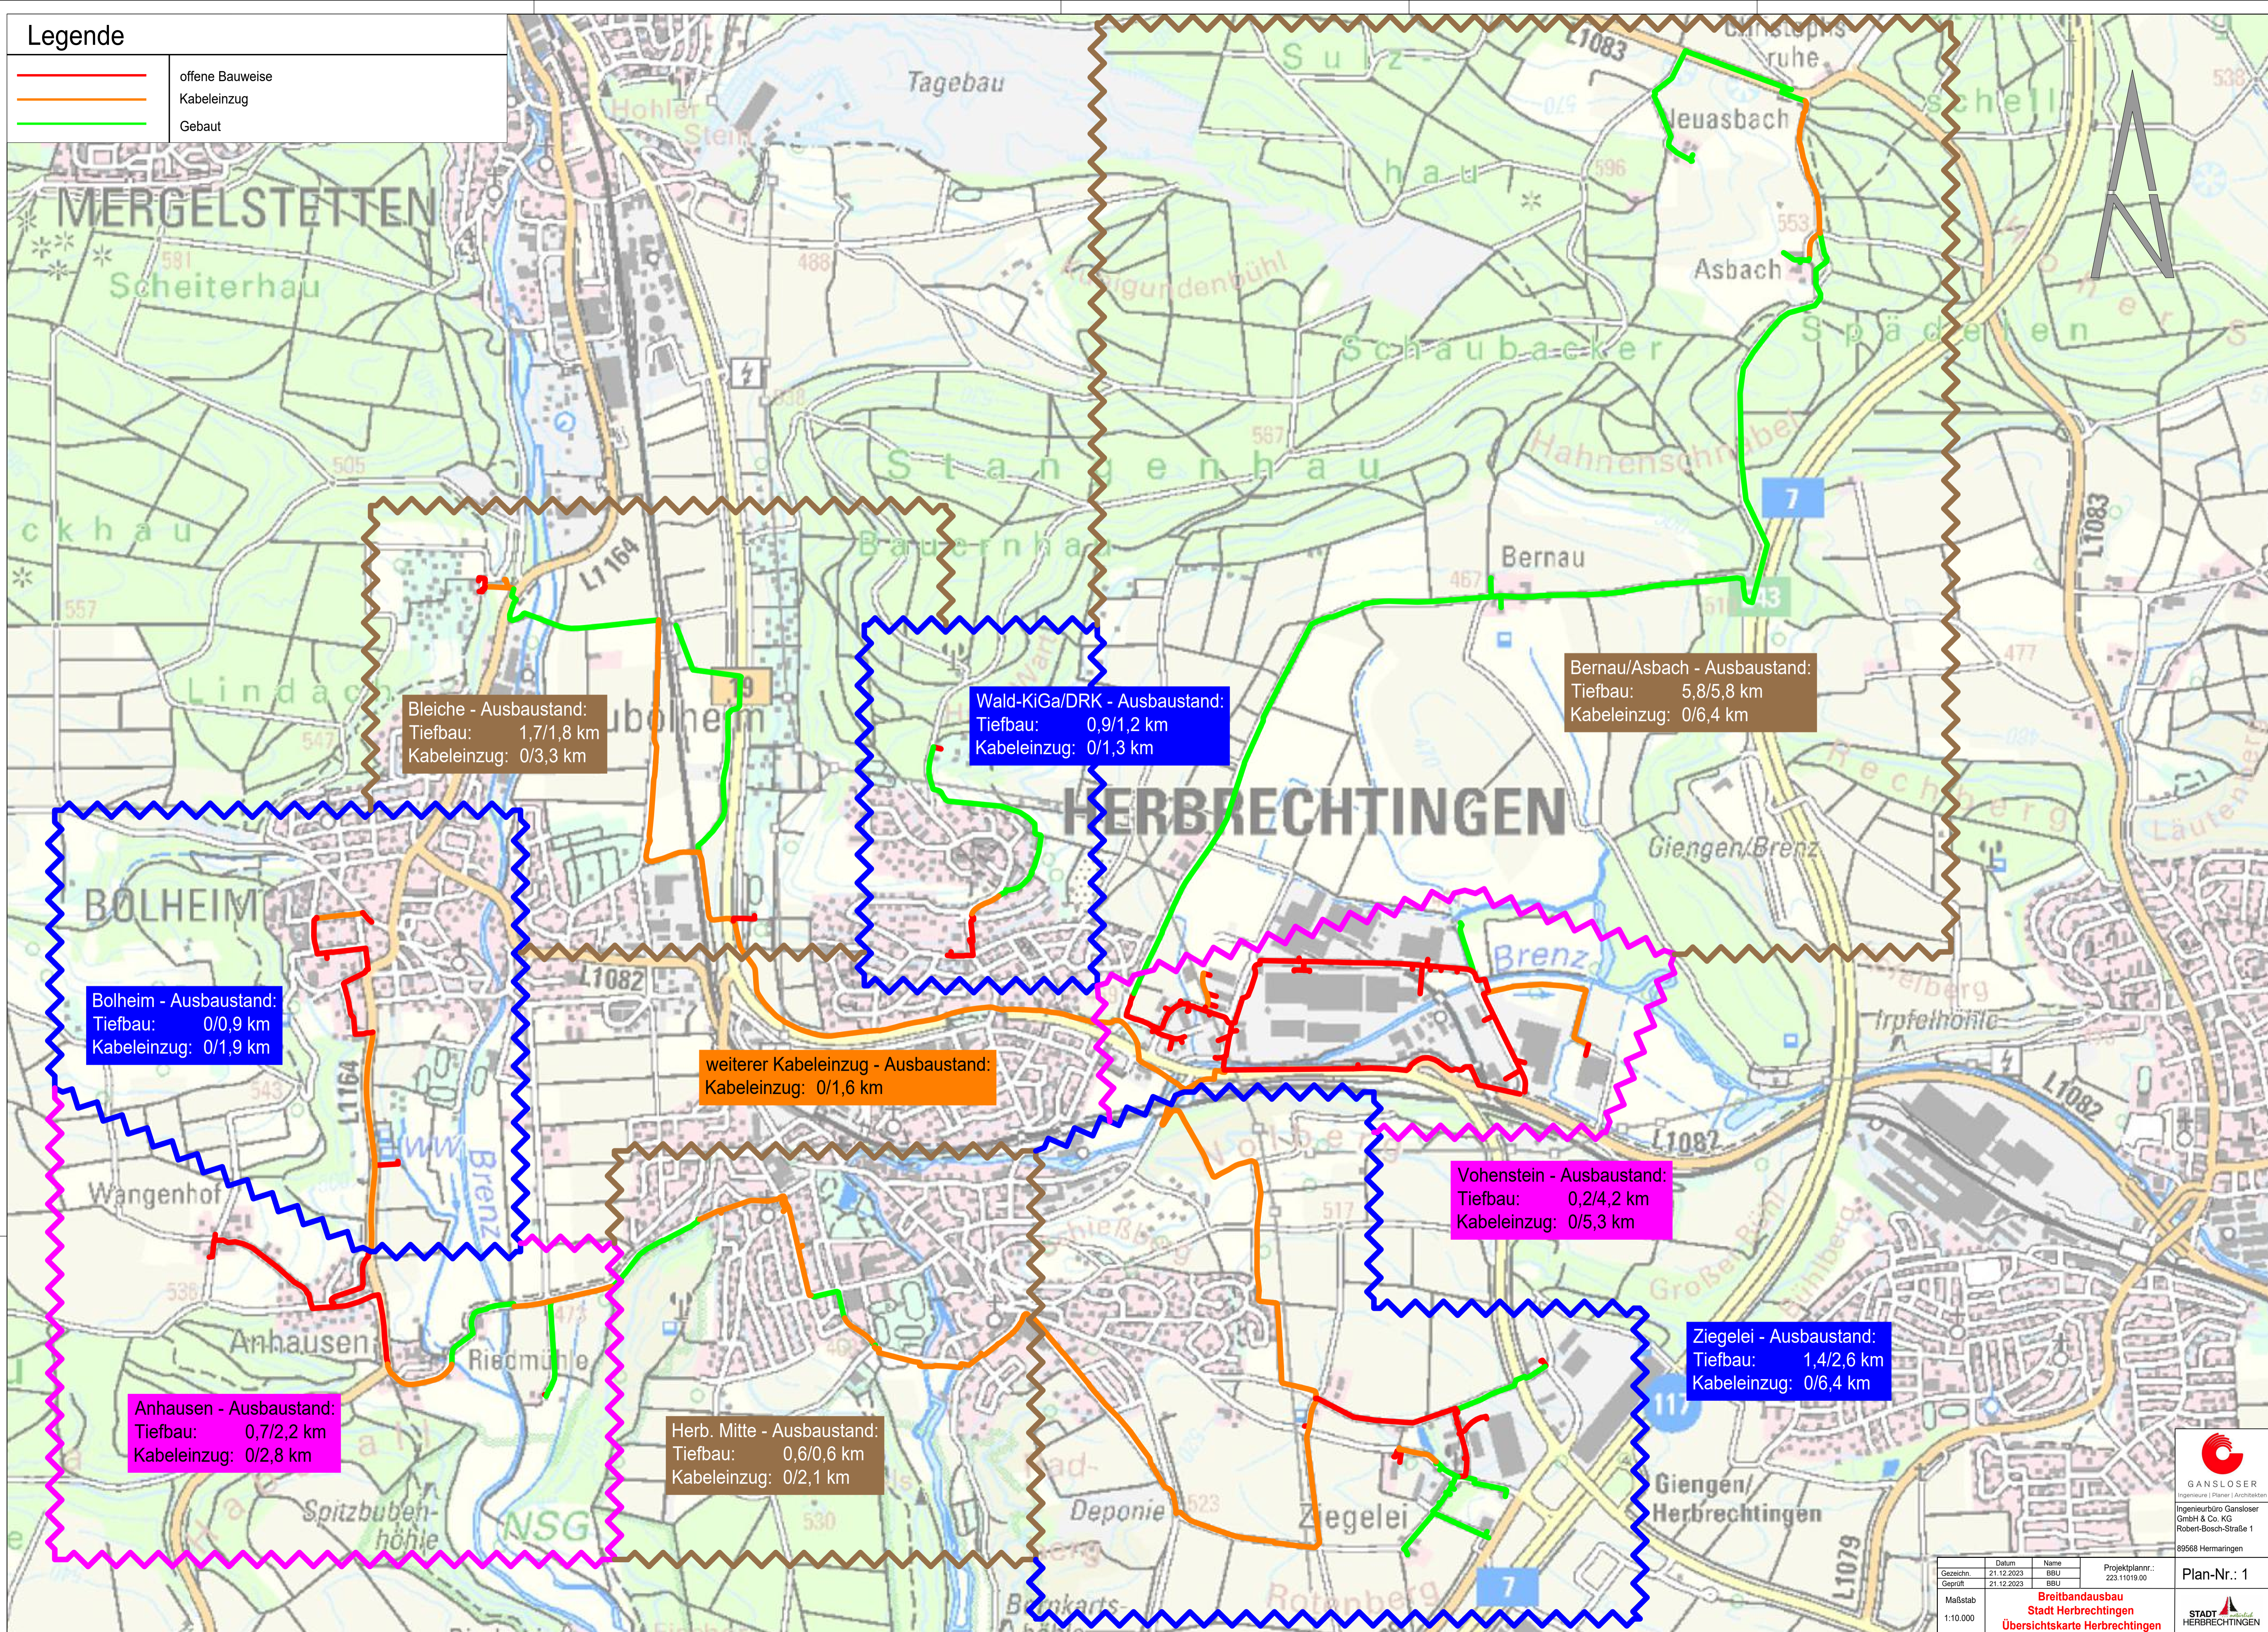

**Legende**

- offene Bauweise
- Kabeleinzug
- Gebaut

Bleiche - Ausbaustand:  
Tiefbau: 1,7/1,8 km  
Kabeleinzug: 0/3,3 km

Wald-KiGa/DRK - Ausbaustand:  
Tiefbau: 0,9/1,2 km  
Kabeleinzug: 0/1,3 km

Bernau/Asbach - Ausbaustand:  
Tiefbau: 5,8/5,8 km  
Kabeleinzug: 0/6,4 km

Bolheim - Ausbaustand:  
Tiefbau: 0/0,9 km  
Kabeleinzug: 0/1,9 km

weiterer Kabeleinzug - Ausbaustand:  
Kabeleinzug: 0/1,6 km

Vohenstein - Ausbaustand:  
Tiefbau: 0,2/4,2 km  
Kabeleinzug: 0/5,3 km

Anhausen - Ausbaustand:  
Tiefbau: 0,7/2,2 km  
Kabeleinzug: 0/2,8 km

Herb. Mitte - Ausbaustand:  
Tiefbau: 0,6/0,6 km  
Kabeleinzug: 0/2,1 km

Ziegelei - Ausbaustand:  
Tiefbau: 1,4/2,6 km  
Kabeleinzug: 0/6,4 km