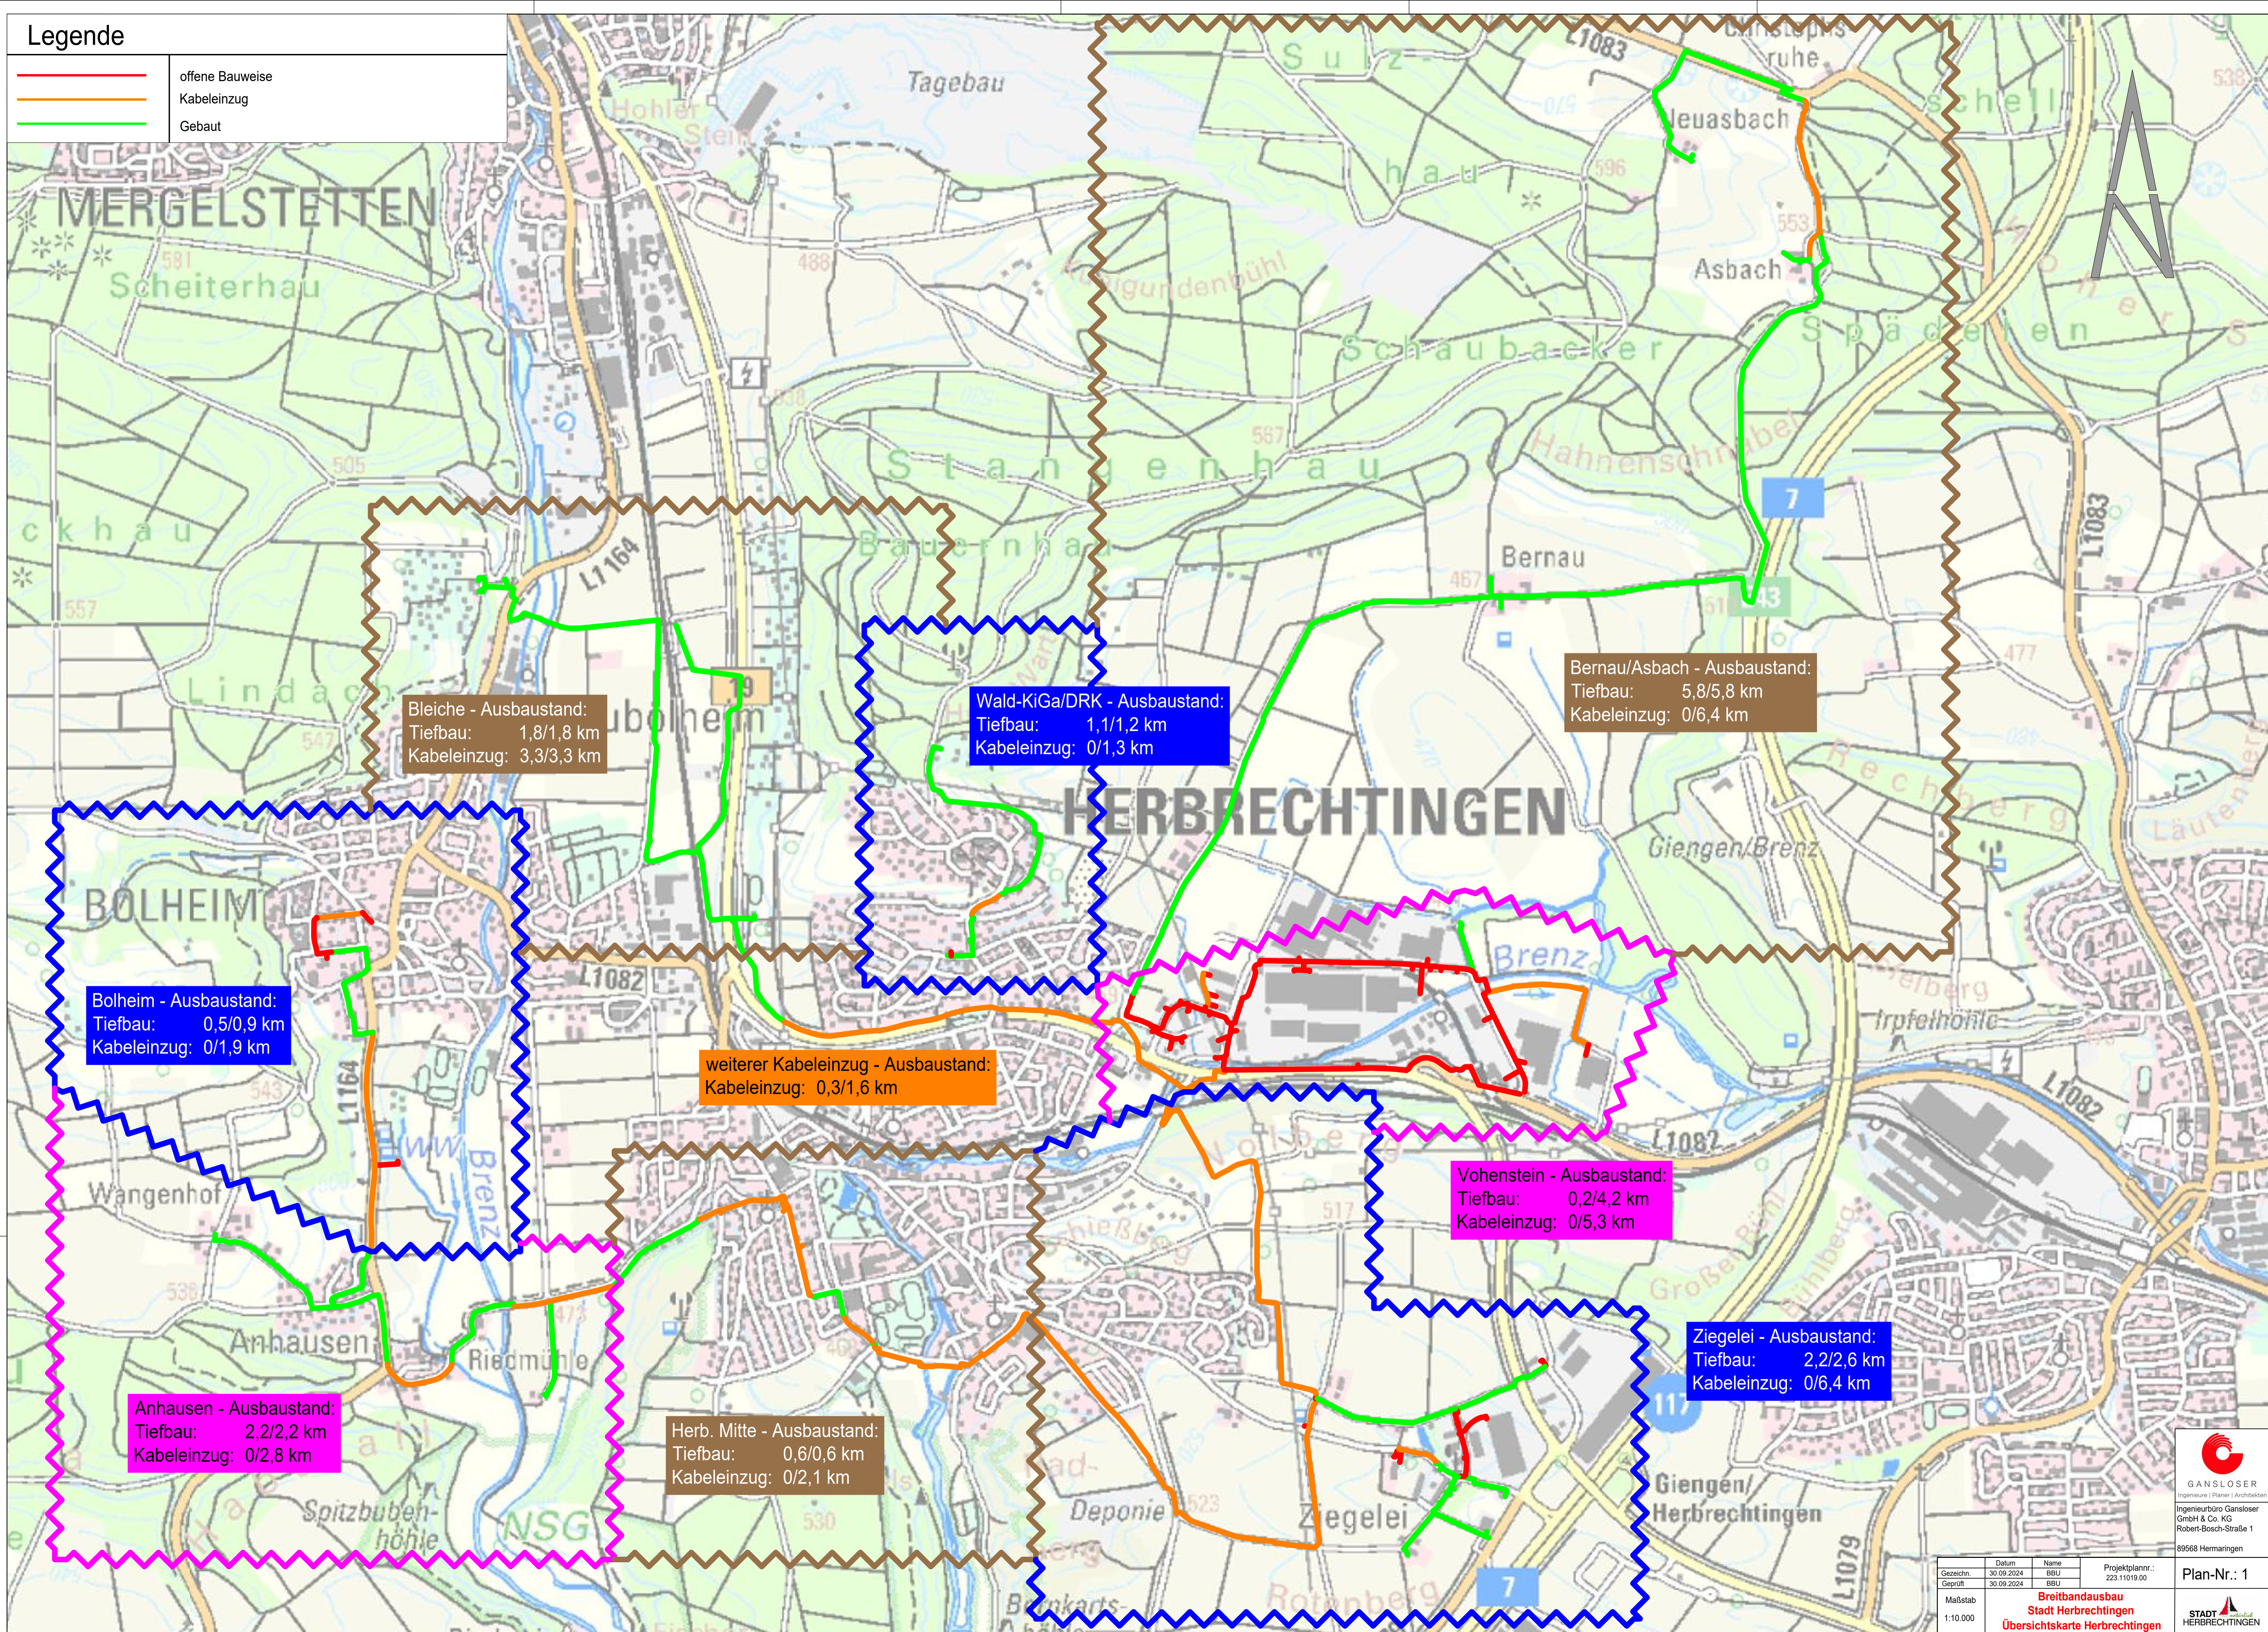

Legende

- offene Bauweise
- Kabeleinzug
- Gebaut

Bleiche - Ausbaustand:
Tiefbau: 1,8/1,8 km
Kabeleinzug: 3,3/3,3 km

Wald-KiGa/DRK - Ausbaustand:
Tiefbau: 1,1/1,2 km
Kabeleinzug: 0/1,3 km

Bernau/Asbach - Ausbaustand:
Tiefbau: 5,8/5,8 km
Kabeleinzug: 0/6,4 km

Bolheim - Ausbaustand:
Tiefbau: 0,5/0,9 km
Kabeleinzug: 0/1,9 km

weiterer Kabeleinzug - Ausbaustand:
Kabeleinzug: 0,3/1,6 km

Vohenstein - Ausbaustand:
Tiefbau: 0,2/4,2 km
Kabeleinzug: 0/5,3 km

Anhausen - Ausbaustand:
Tiefbau: 2,2/2,2 km
Kabeleinzug: 0/2,8 km

Herb. Mitte - Ausbaustand:
Tiefbau: 0,6/0,6 km
Kabeleinzug: 0/2,1 km

Zegelei - Ausbaustand:
Tiefbau: 2,2/2,6 km
Kabeleinzug: 0/6,4 km