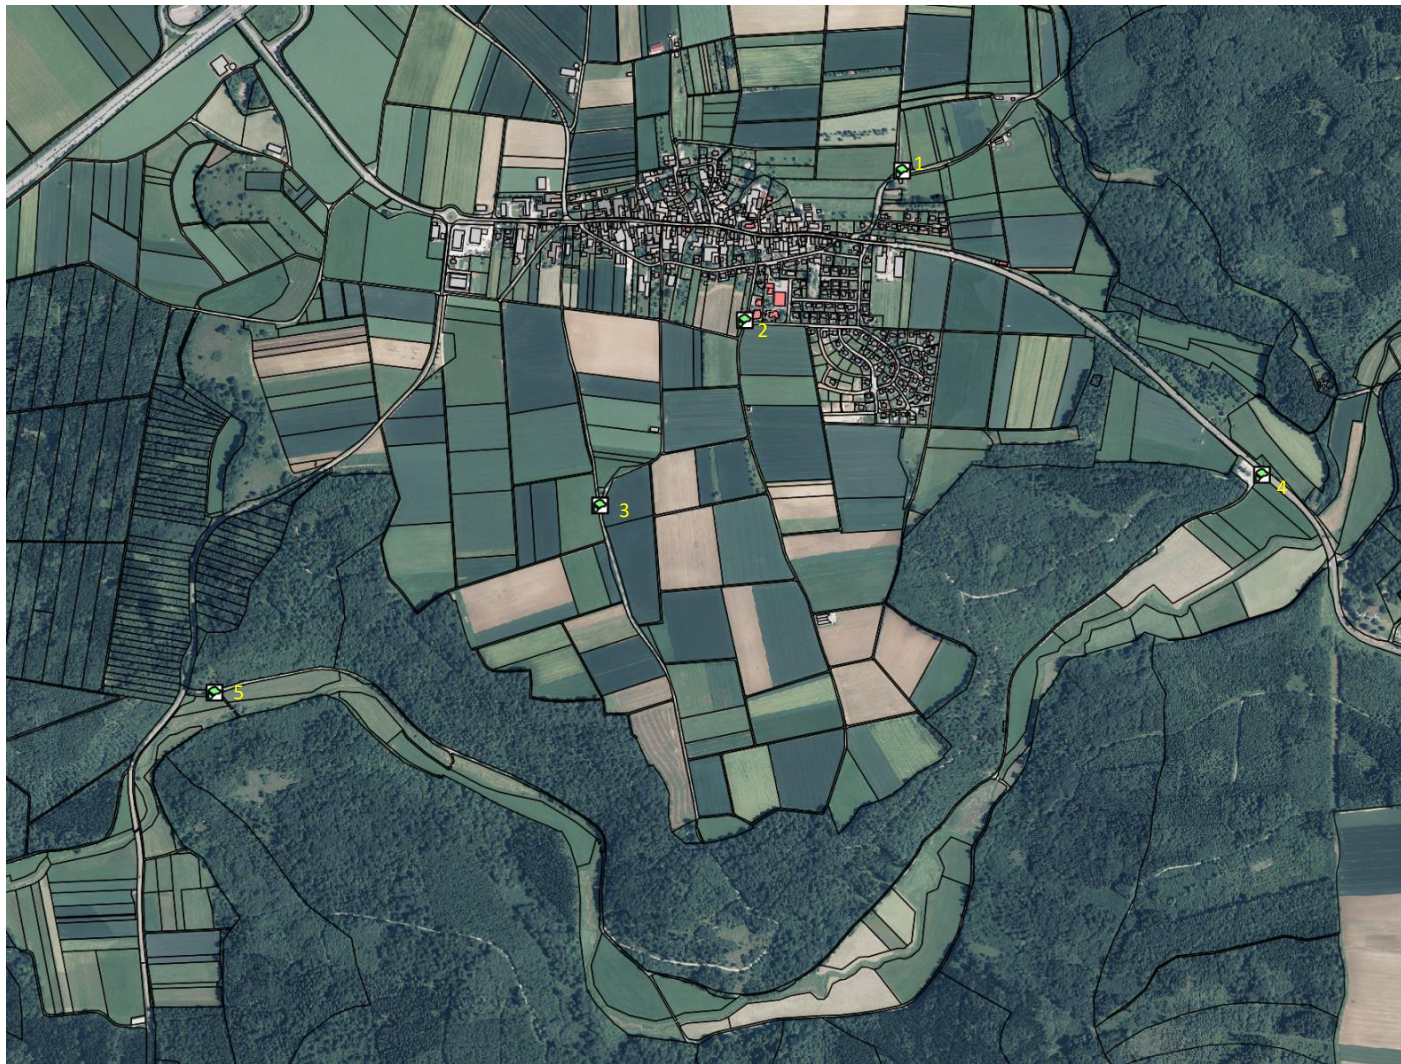

Hundetoiletten Bissingen

1	Sportplatz
2	Asselfinger Weg
3	Lindenauer Platz
4	Wanderparkplatz Bissingen
5	Wanderparkplatz Lonetal