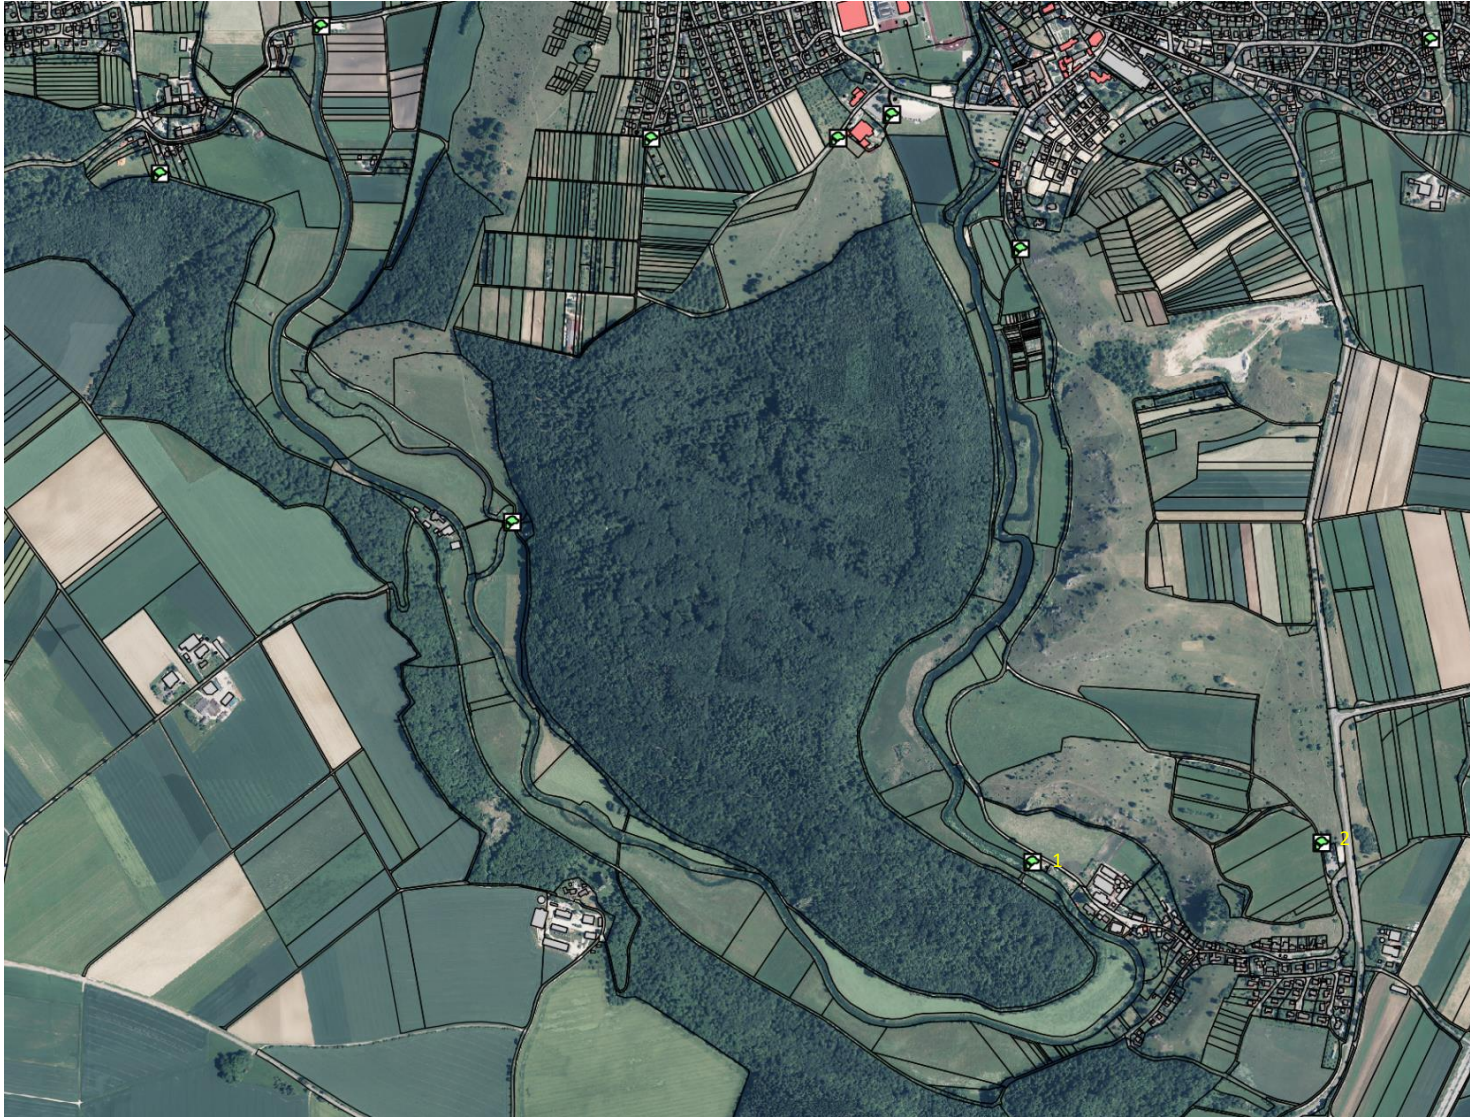

Hundetoiletten Eselsburg

1	Lernort Brenz
2	Wanderparkplatz L1167