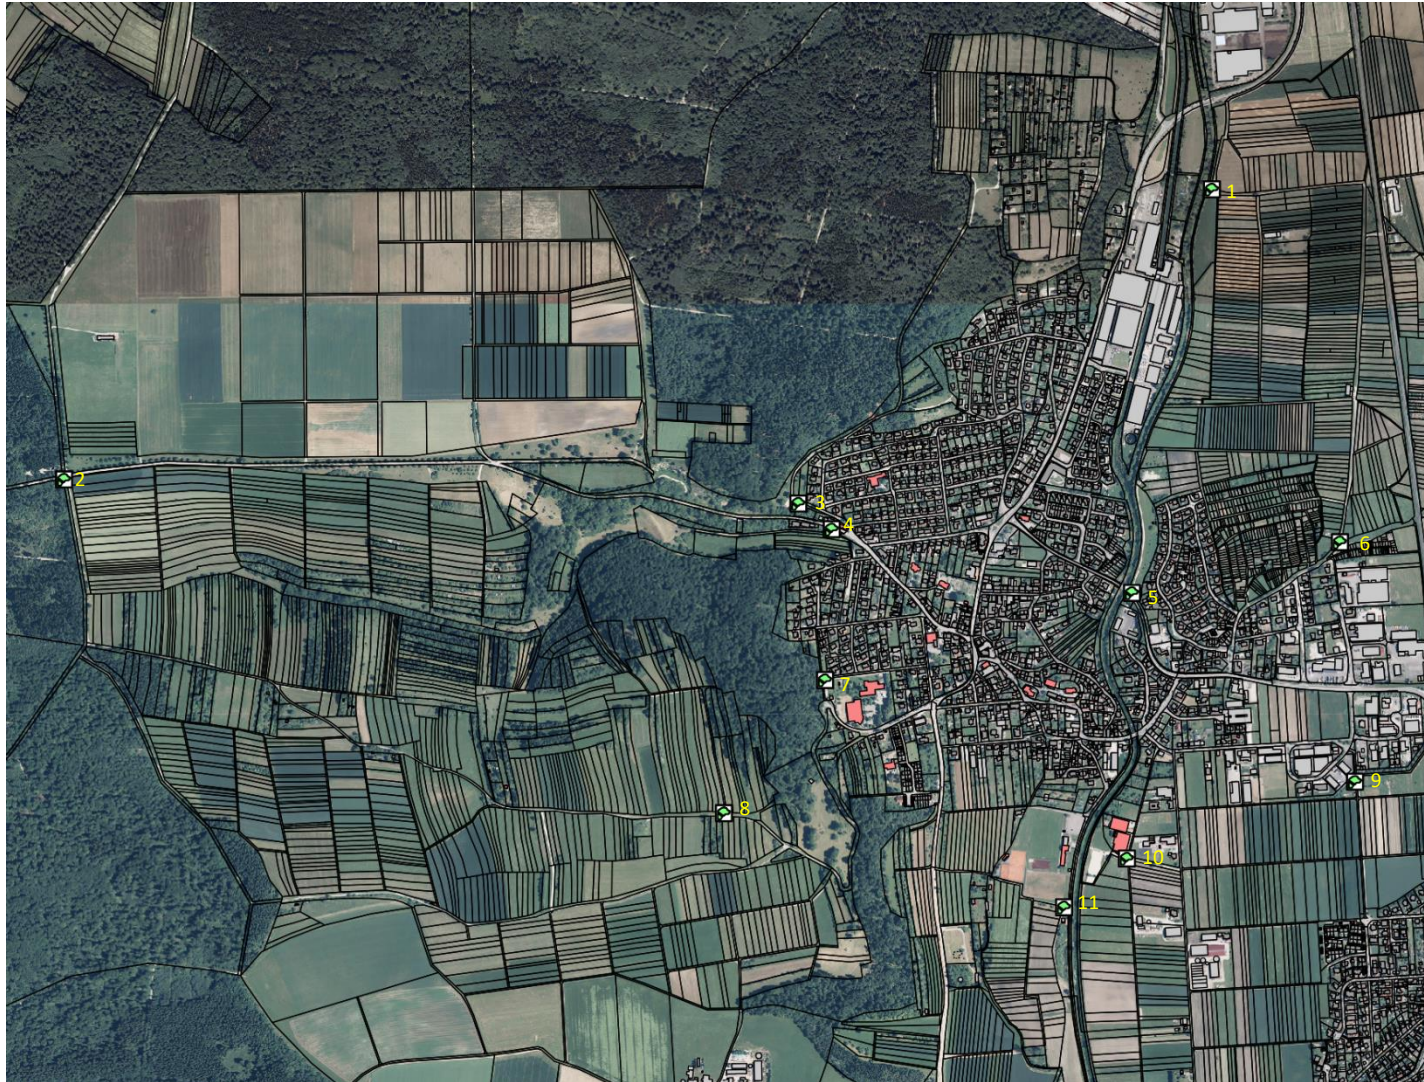

Hundetoiletten Bolheim

1	Brenzsteg Richtung Bleiche
2	Wanderparkplatz Brunnenhau
3	Kinderfestplatz
4	Parkplatz Staudamm
5	Brenzbrücke WWA
6	Bachstraße Richtung Bleiche
7	Buchfeldweg / Rottsteige
8	Rottsteige / Hasenloch
9	Jugendgarten / Skaterplatz
10	Reithalle
11	Sportplatz