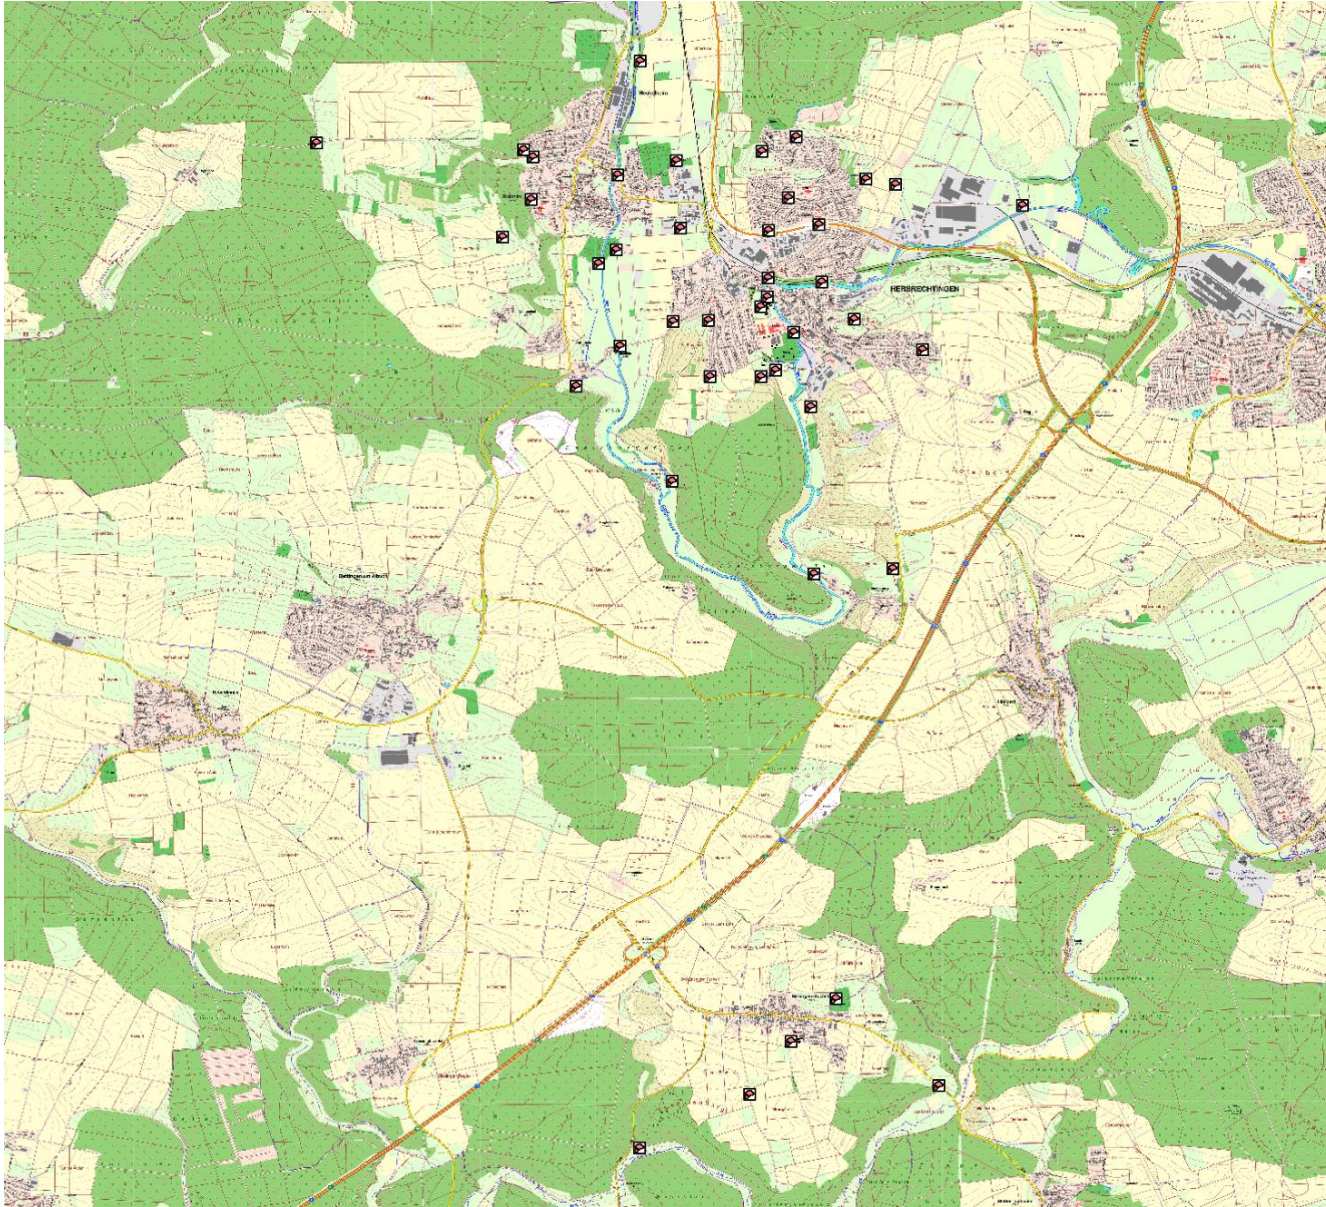

# Hundetoiletten im Stadtgebiet Herbrechtingen

# Hundetoiletten Herbrechtingen - Übersicht

## Hundetoiletten Herbrechtingen

1	Anton-Bruckner-Weg
2	Franz-Liszt-Weg
3	Wartbergfriedhof
4	Bernauer Straße
5	Berliner / Stettiner Straße
6	Bessarabienweg
7	Tunnelplatz
8	Herrenweg
9	Brenzstraße
10	Stadtgarten Eislaufsee
11	Stadtgarten
12	Damaschkestraße
13	Bäumlesberg
14	Brückenstraße / Fußweg Brenz
15	Radsporthalle
16	Spielplatz Kirchhöfle
17	Buigenstraße - Kinderfestplatz
18	Jurawell
19	Parkplatz Eselsburger Tal
20	Bank Radberg Eselsburger Tal
21	Fischereiverein

# Hundetoiletten Eselsburg

1	Lernort Brenz
2	Wanderparkplatz L1167