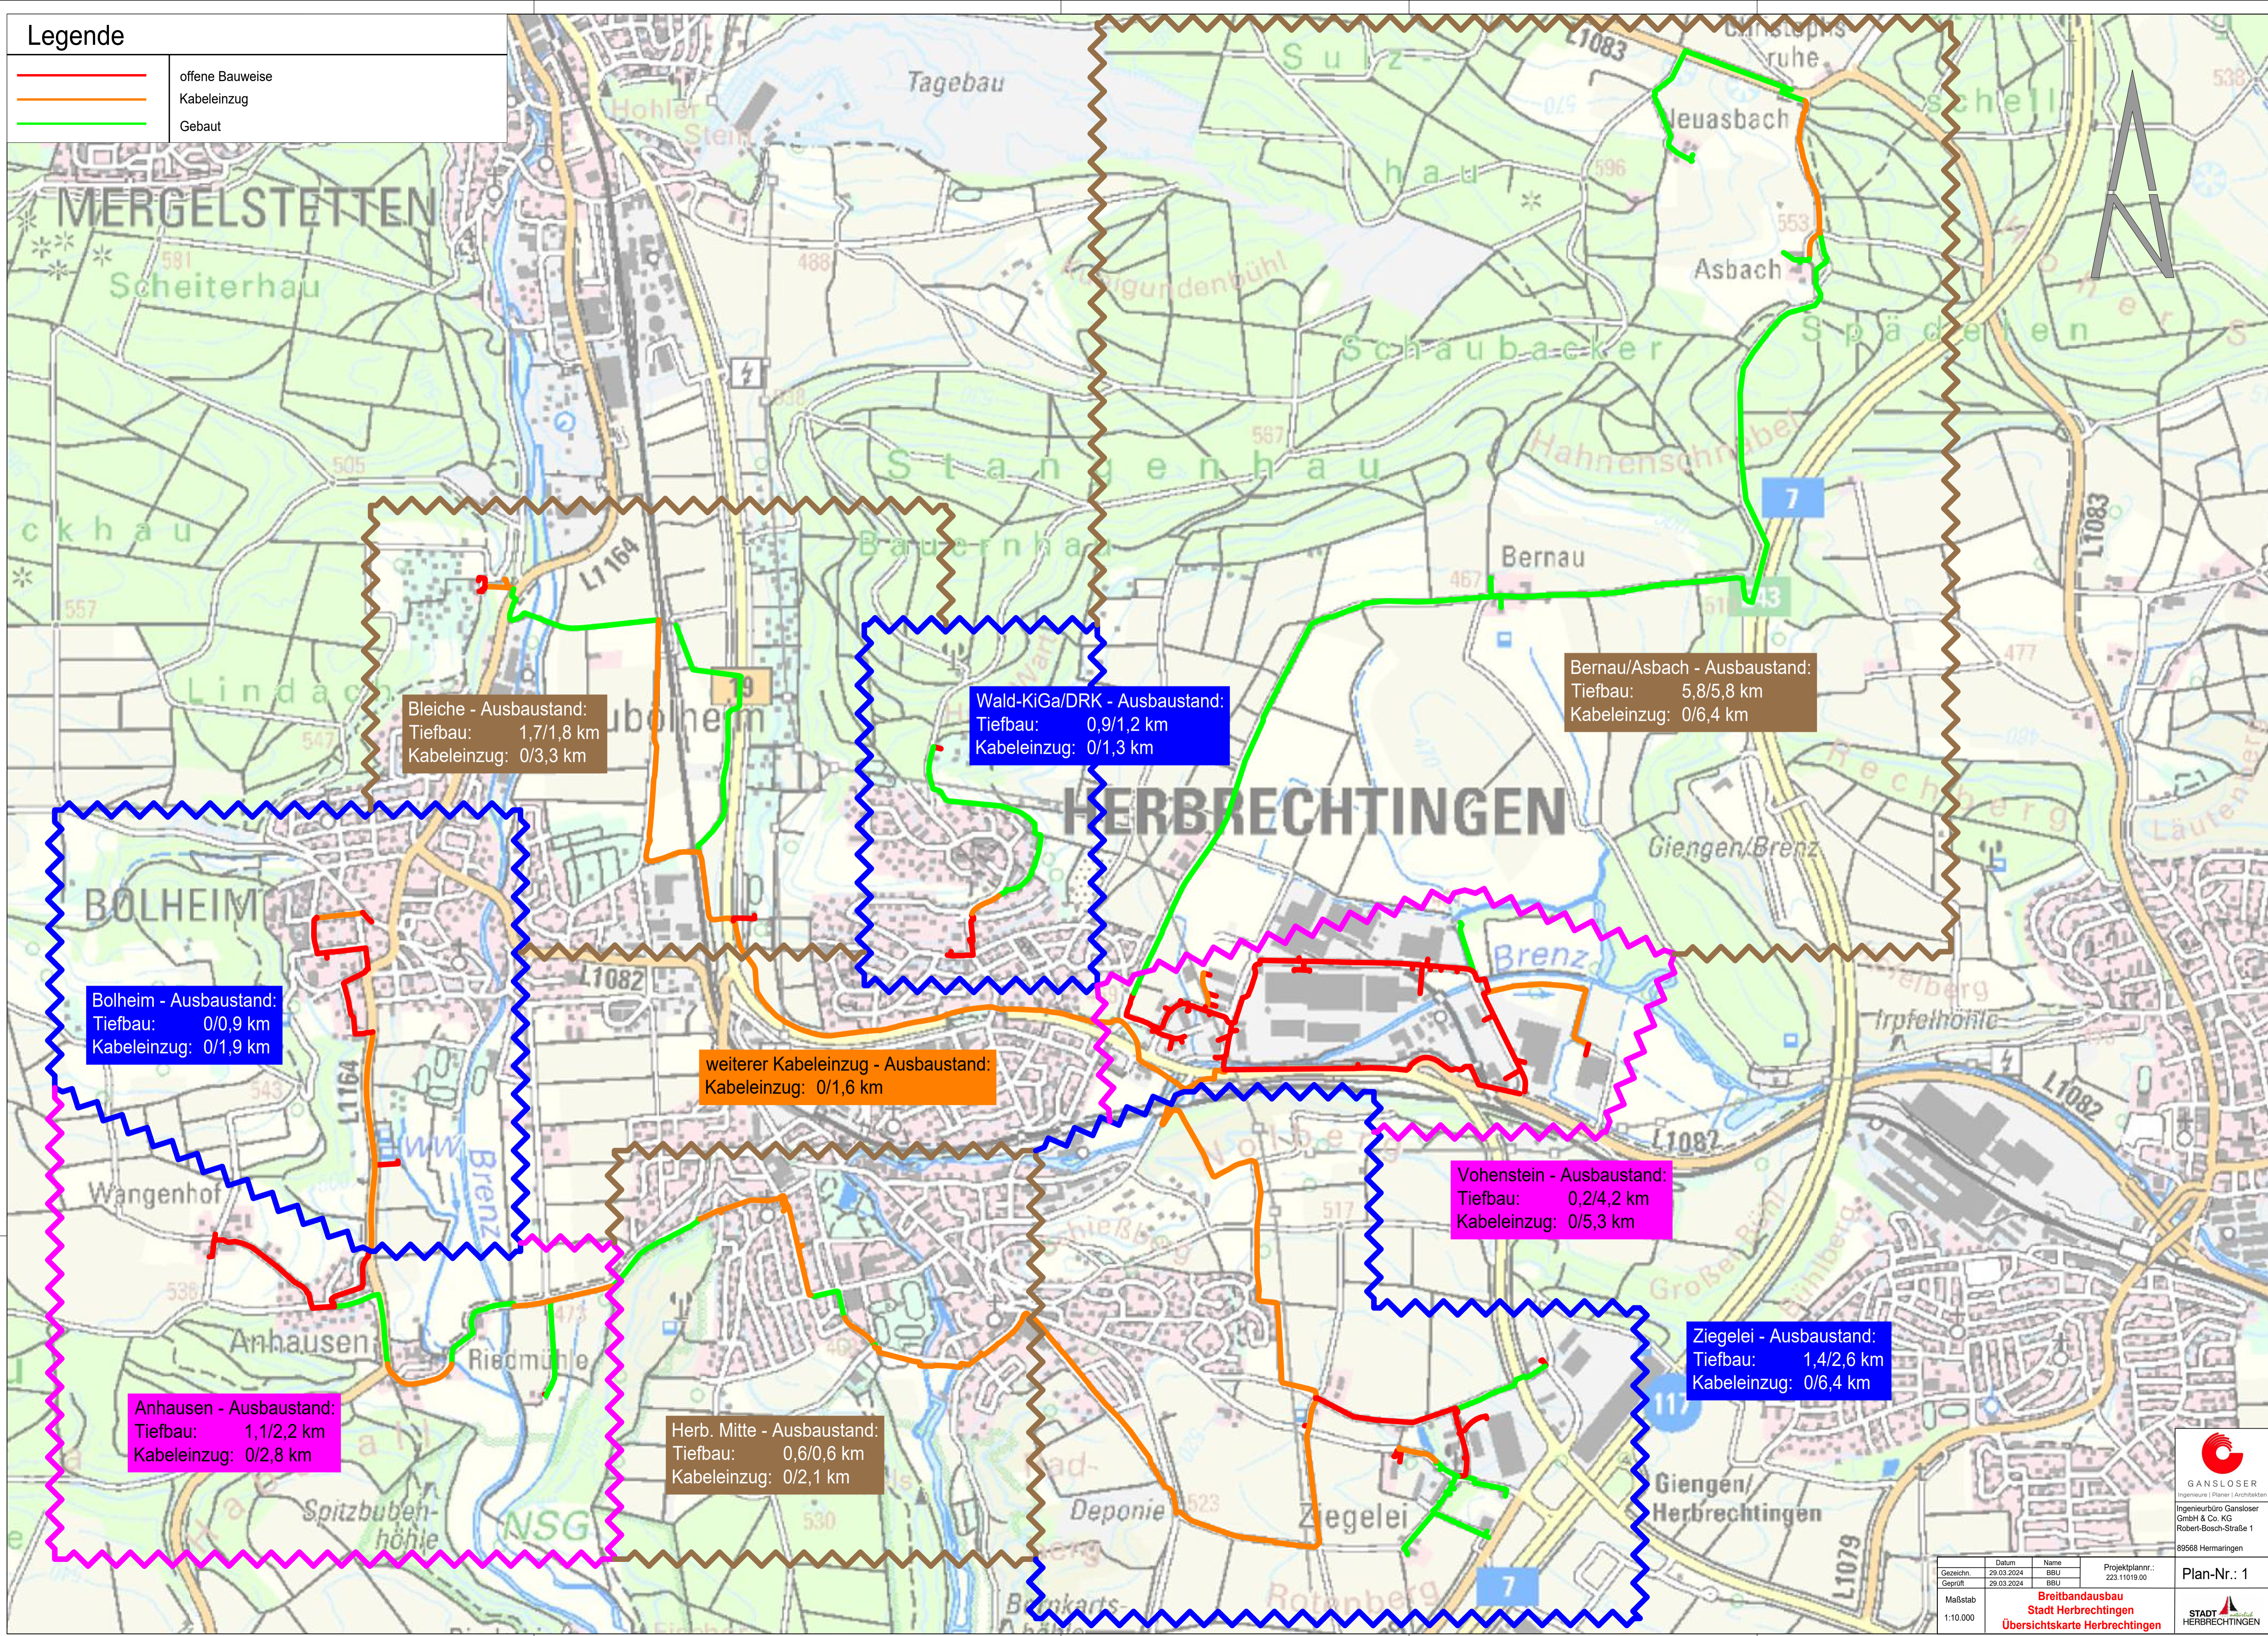

**Legende**

- offene Bauweise
- Kabeleinzug
- Gebaut

Bleiche - Ausbaustand:  
Tiefbau: 1,7/1,8 km  
Kabeleinzug: 0/3,3 km

Wald-KiGa/DRK - Ausbaustand:  
Tiefbau: 0,9/1,2 km  
Kabeleinzug: 0/1,3 km

Bernau/Asbach - Ausbaustand:  
Tiefbau: 5,8/5,8 km  
Kabeleinzug: 0/6,4 km

Bolheim - Ausbaustand:  
Tiefbau: 0/0,9 km  
Kabeleinzug: 0/1,9 km

weiterer Kabeleinzug - Ausbaustand:  
Kabeleinzug: 0/1,6 km

Vohenstein - Ausbaustand:  
Tiefbau: 0,2/4,2 km  
Kabeleinzug: 0/5,3 km

Anhausen - Ausbaustand:  
Tiefbau: 1,1/2,2 km  
Kabeleinzug: 0/2,8 km

Herb. Mitte - Ausbaustand:  
Tiefbau: 0,6/0,6 km  
Kabeleinzug: 0/2,1 km

Ziegelei - Ausbaustand:  
Tiefbau: 1,4/2,6 km  
Kabeleinzug: 0/6,4 km